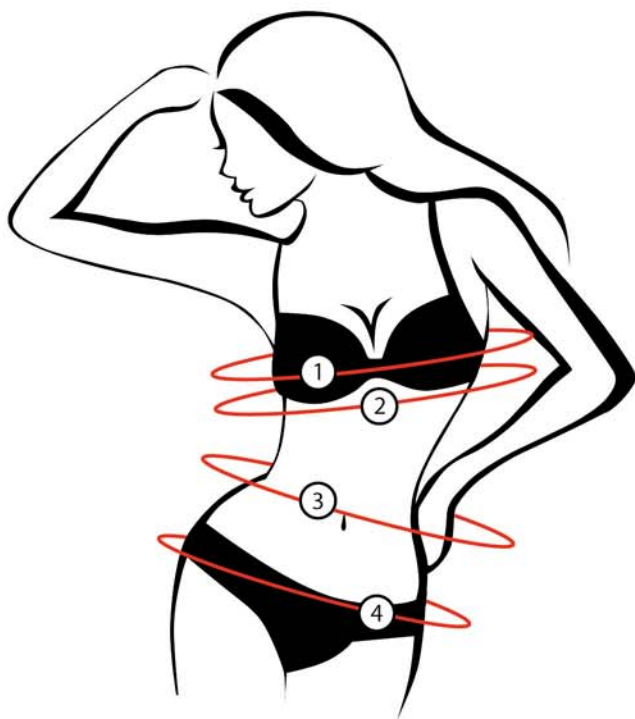

SIZE			② cm	① cm											
EU	FR	USA		CUP SIZE											
				A	B	C	D	E	F	G	H	I	J	K	L
60	75	28	58-62	72-74	74-76	76-78	78-80	80-82	82-84	84-86	86-88	88-90	90-92	92-94	94-96
65	80	30	63-67	77-79	79-81	81-83	83-85	85-87	87-89	89-91	91-93	93-95	95-97	97-99	99-101
70	85	32	68-72	82-84	84-86	86-88	88-90	90-92	92-94	94-96	96-98	98-100	100-102	102-104	104-106
75	90	34	73-77	87-89	89-91	91-93	93-95	95-97	97-99	99-101	101-103	103-105	105-107	107-109	109-111
80	95	36	78-82	92-94	94-96	96-98	98-100	100-102	102-104	104-106	106-108	108-110	110-112	112-114	114-116
85	100	38	83-87	97-99	99-101	101-103	103-105	105-107	107-109	109-111	111-113	113-115	115-117	117-119	119-121
90	105	40	88-92	102-104	104-106	106-108	108-110	110-112	112-114	114-116	116-118	118-120	120-122	122-124	124-126
95	110	42	93-97	107-109	109-111	111-113	113-115	115-117	117-119	119-121	121-123	123-125	125-127	127-129	129-131
100	115	44	98-102	112-114	114-116	116-118	118-120	120-122	122-124	124-126	126-128	128-130	130-132	132-134	134-136
105	120	46	103-107	117-119	119-121	121-123	123-125	125-127	127-129	129-131	131-133	133-135	135-137	137-139	139-141
110	125	48	108-112		124-126	126-128	128-130	130-132	132-134	134-136	136-138	138-140	140-142	142-144	144-146
115	130	50	113-117		129-131	131-133	133-135	135-137	137-139	139-141	141-143	143-145	145-147	147-149	149-151
120	135	52	118-122		134-136	136-138	138-140	140-142	142-144	144-146	146-148	148-150	150-152	152-154	154-156

ROZMIARY/SIZES