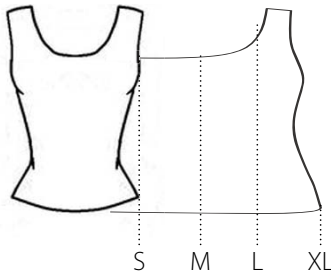

KYLIE 770

CLASSIC COLLECTION

EU rozmiar / size / Größe / размер

ONE SIZE

55770

● black
● beige **only**

02770

03770