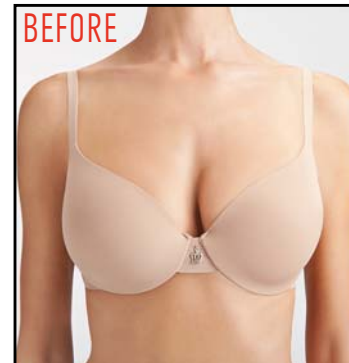

super push-up

UP TO 3 CUP SIZES

kolor / colour / Farbe / цвет

beżowy / beige / Beige / бежевый

czarny / black / Schwarz / черный

czarno-różowy / black-rose / Schwarz-Rose / черный-розовый