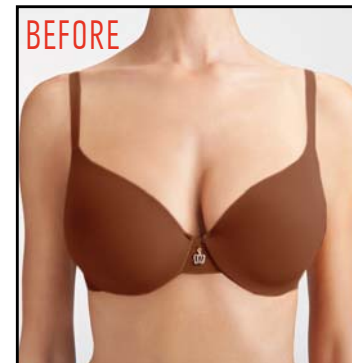

super push-up

UP TO 3 CUP SIZES

kolor / colour / Farbe / цвет

cynamonowy / cinnamon / Zimt / корица