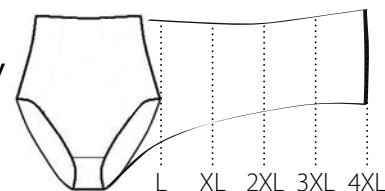

06770

● black
● beige **only**