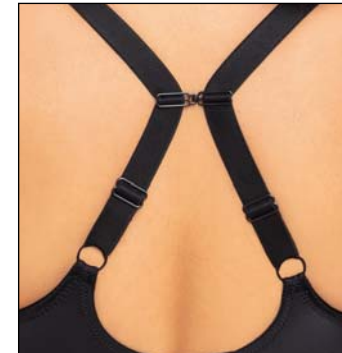

FASHION
COLLECTION

EU rozmiar / size / Größe / размер

17731

sexy plus

65	FGHI
70	EFGHIJ
75	DEFGHI
80	BCDEFGH
85	CDEFG
90	CDEF
95	CDE

kolor / colour / Farbe / цвет

beżowy / beige / Beige / бежевый
czarny / black / Schwarz / черный