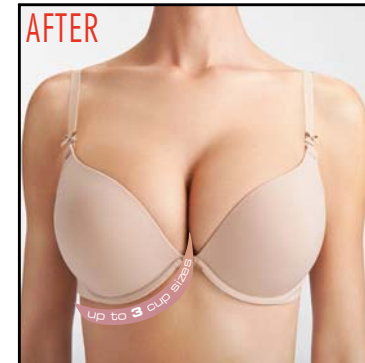

super push-up

UP TO 3 CUP SIZES

kolor / colour / Farbe / цвет

beżowy / beige / Beige / бежевый

czarny / black / Schwarz / черный

czarno-różowy / black-rose / Schwarz-Rose / черный-розовый