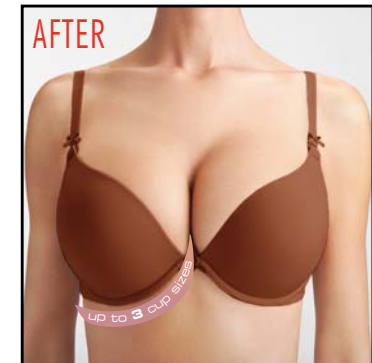

super push-up

UP TO 3 CUP SIZES

kolor / colour / Farbe / цвет

cynamonowy / cinnamon / Zimt / корица