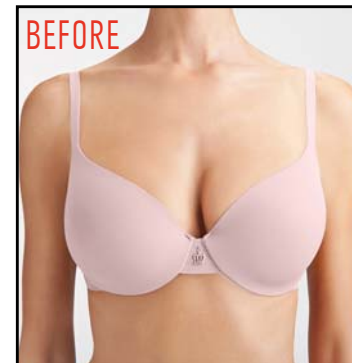

super push-up

UP TO 3 CUP SIZES

kolor / colour / Farbe / цвет

blue jeans / blue jeans / Blaue Jeans / синий деним
różowy / rose / Rose / розовый