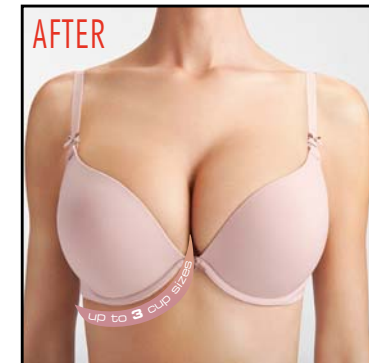

super push-up

UP TO 3 CUP SIZES

kolor / colour / Farbe / цвет

blue jeans / blue jeans / Blaue Jeans / синий деним
różowy / rose / Rose / розовый